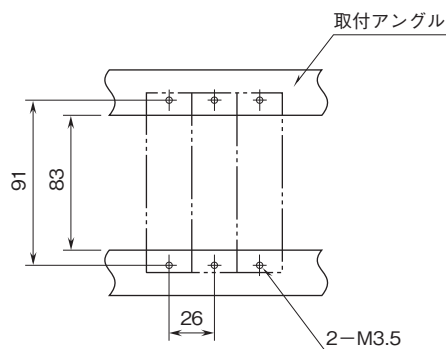

外形図

ラック取付形変換器 H-RACK シリーズ

ディストリビュータ

(開平付、入出力間非絶縁)

特記事項

外形寸法図(単位:mm)・端子番号図

取付寸法図(単位:mm)

■単体または多連取付の場合

外形図

端子接続図