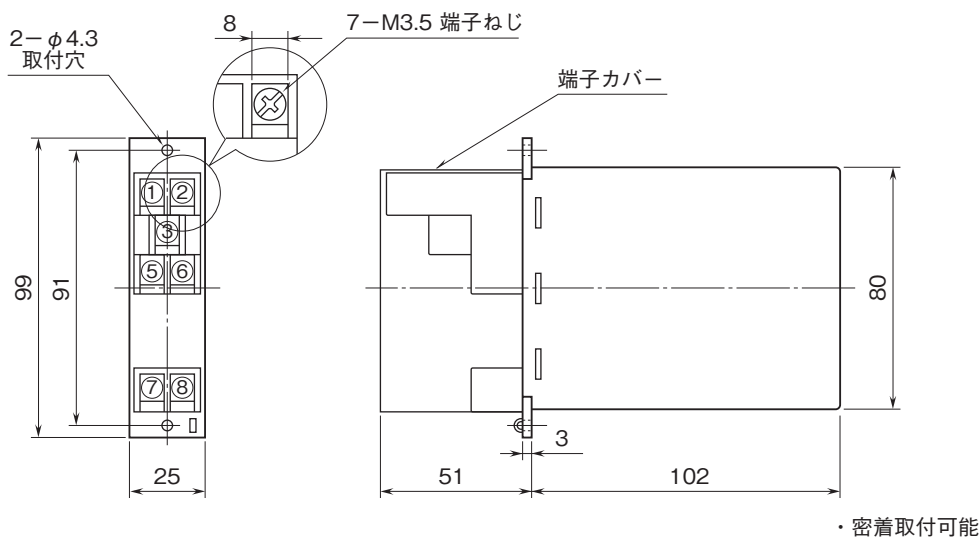

外形図

ラック取付形変換器 H-RACK シリーズ

ディストリビュータ

(開平付、入出力間非絶縁)

特記事項

外形寸法図(単位:mm)・端子番号図

取付寸法図(単位:mm)

■単体または多連取付の場合

外形図

端子接続図