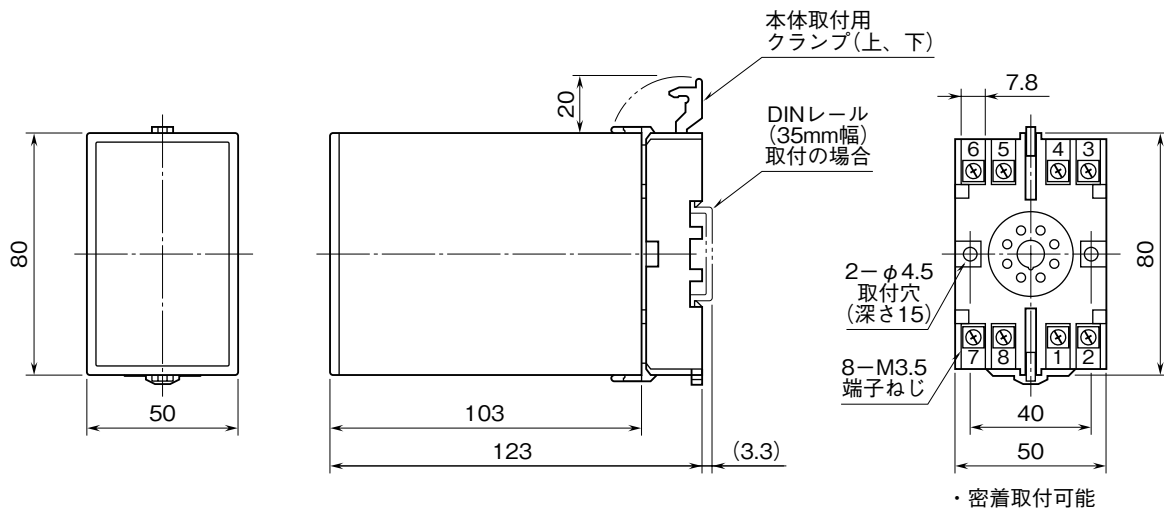

<p><b>MSYSTEM</b> 株式会社 エム・システム技研</p>	<p><b>GDMC</b></p>	<p>パワーみえーる</p>
<p><b>外形図</b> Web 機能付ガス使用量モニタ</p>		

特記事項

外形寸法図 (単位: mm)

端子接続図

入力部接続例

■オープンコレクタまたはフォトMOSリレー