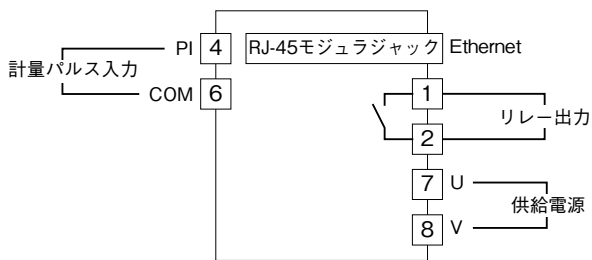

<p><b>MSYSTEM</b> 株式会社 エム・システム技研</p>	<p><b>GDMC</b></p>	<p>パワーみえーる</p>
<p><b>外形図</b> Web 機能付ガス使用量モニタ</p>		

特記事項

外形寸法図 (単位: mm)

端子接続図

入力部接続例

■オープンコレクタまたはフォトMOSリレー