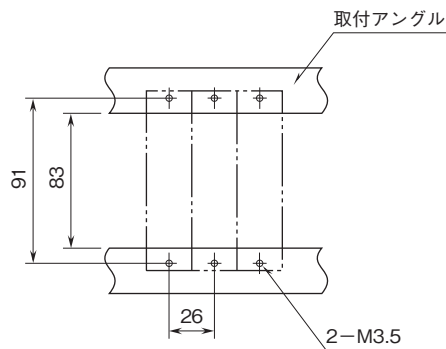

外形図

ラック取付形変換器 H-RACK シリーズ

ディストリビュータ

(入出力間非絶縁)

特記事項

外形寸法図(単位:mm)・端子番号図

取付寸法図(単位:mm)

■単体または多連取付の場合

外形図

端子接続図