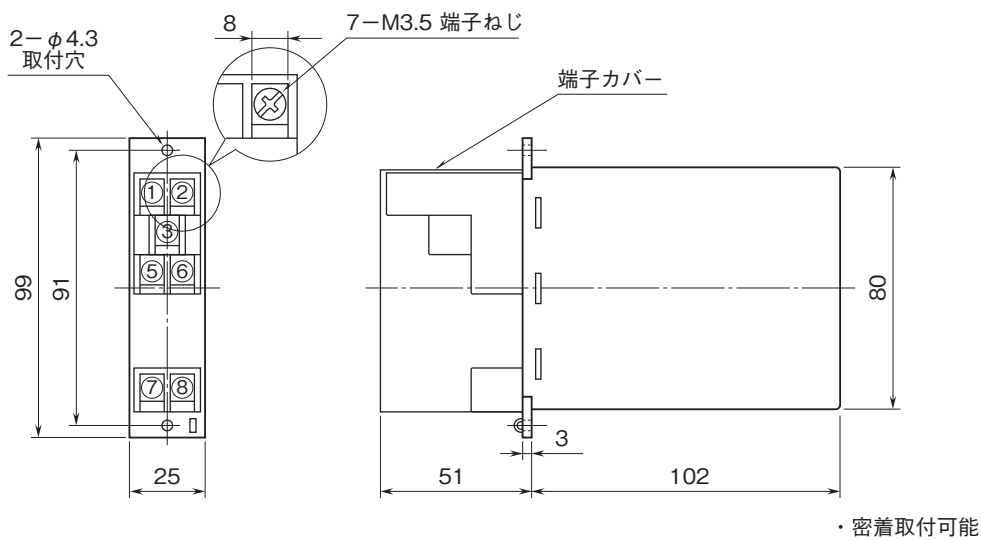

外形図

ラック取付形変換器 H-RACK シリーズ

ディストリビュータ

(入出力間非絶縁)

特記事項

外形寸法図(単位:mm)・端子番号図

取付寸法図(単位:mm)

■単体または多連取付の場合

外形図

端子接続図