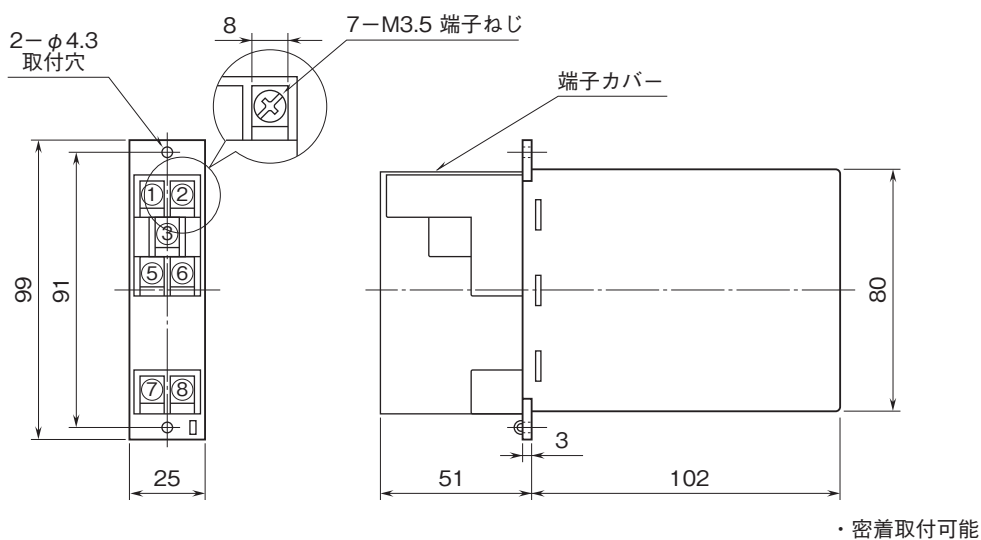

外形図

ラック取付形変換器 H-RACK シリーズ

CT変換器

(実効値演算形)

特記事項

外形寸法図(単位:mm)・端子番号図

取付寸法図(単位:mm)

■単体または多連取付の場合

外形図

端子接続図