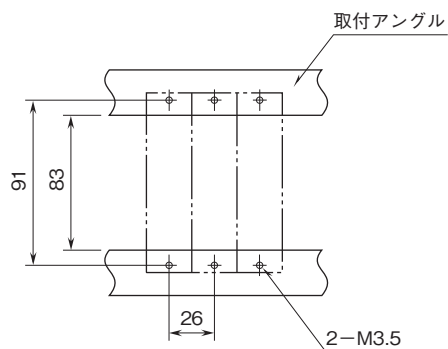

外形図

ラック取付形変換器 H-RACK シリーズ

CT変換器

(実効値演算形)

特記事項

外形寸法図(単位:mm)・端子番号図

取付寸法図(単位:mm)

■単体または多連取付の場合

外形図

端子接続図