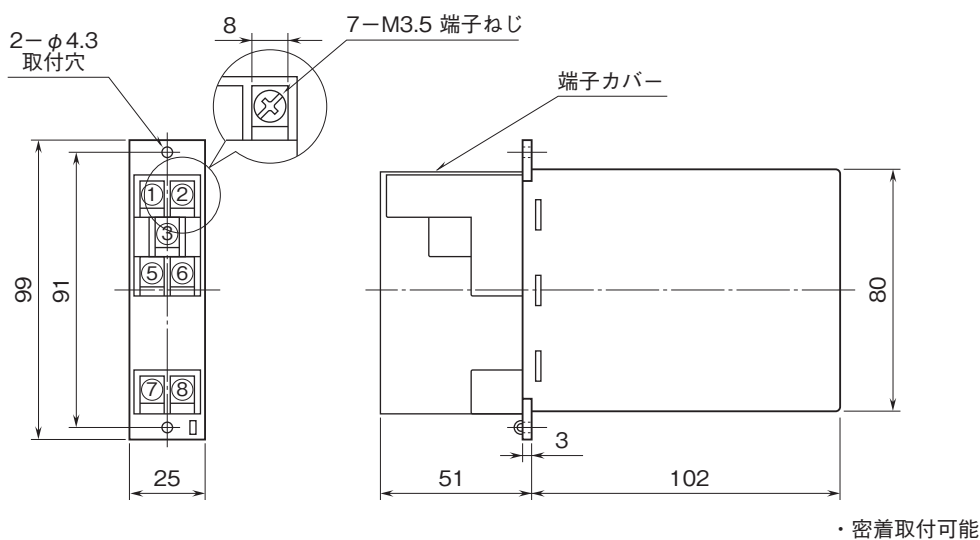

外形図

ラック取付形変換器 H-RACK シリーズ

CT変換器

(平均値演算形、正弦波入力)

特記事項

外形寸法図(単位:mm)・端子番号図

取付寸法図(単位:mm)

■単体または多連取付の場合

外形図

端子接続図