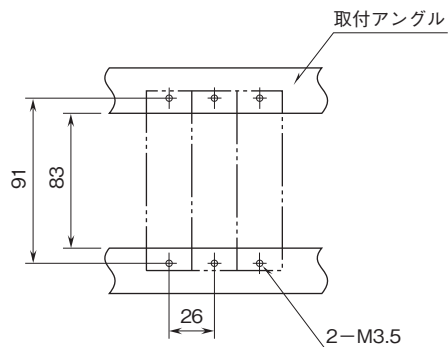

外形図

ラック取付形変換器 H-RACK シリーズ

CT変換器

(平均値演算形、正弦波入力)

特記事項

外形寸法図(単位:mm)・端子番号図

取付寸法図(単位:mm)

■単体または多連取付の場合

外形図

端子接続図