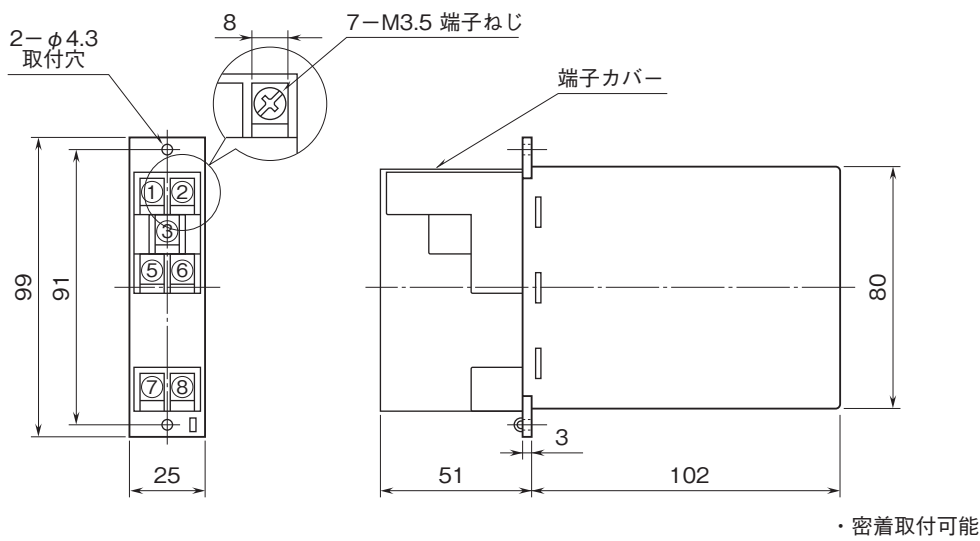

外形図

ラック取付形変換器 H-RACK シリーズ

アラームセッタ

特記事項

外形寸法図(単位:mm)・端子番号図

取付寸法図(単位:mm)

■単体または多連取付の場合

外形図

端子接続図

■1点警報のとき

■上下限警報のとき

注) 出力側の接点状態は形式コードによって異なります。