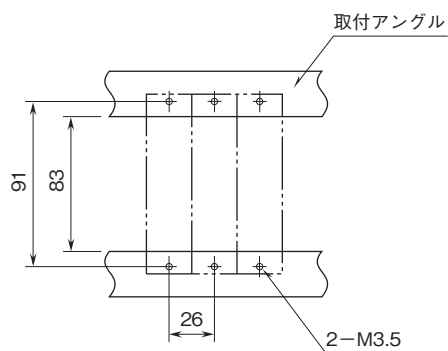

外形図

ラック取付形変換器 H-RACK シリーズ

アラームセッタ

特記事項

外形寸法図(単位:mm)・端子番号図

取付寸法図(単位:mm)

■単体または多連取付の場合

外形図

端子接続図

■1点警報のとき

■上下限警報のとき

注) 出力側の接点状態は形式コードによって異なります。