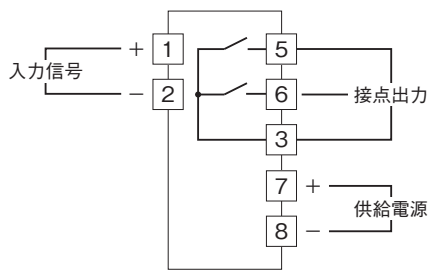

外形図

ラック取付形変換器 H-RACK シリーズ

アラームセッタ

特記事項

外形寸法図(単位:mm)・端子番号図

取付寸法図(単位:mm)

■単体または多連取付の場合

外形図

端子接続図

■1点警報のとき

■上下限警報のとき

注) 出力側の接点状態は形式コードによって異なります。