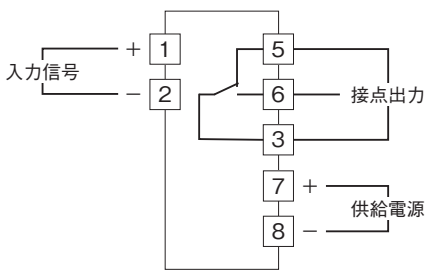

外形図

ラック取付形変換器 H-RACK シリーズ

アラームセッタ

特記事項

外形寸法図(単位:mm)・端子番号図

取付寸法図(単位:mm)

■単体または多連取付の場合

外形図

端子接続図

■1点警報のとき

■上下限警報のとき

注) 出力側の接点状態は形式コードによって異なります。