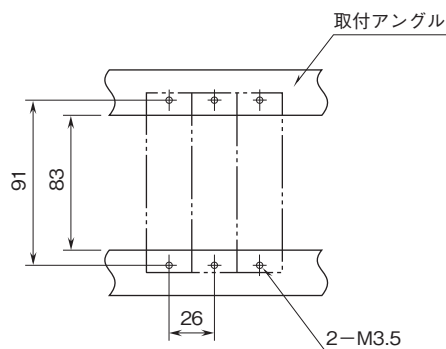

外形図

ラック取付形変換器 H-RACK シリーズ

アナログパルス変換器

(レンジ固定形)

特記事項

外形寸法図(単位:mm)・端子番号図

取付寸法図(単位:mm)

■単体または多連取付の場合

外形図

端子接続図

出力部接続例

■オープンコレクタ出力

■電圧パルス出力

■フォトMOSリレーパルス出力

・AC電源のとき

・DC電源のとき