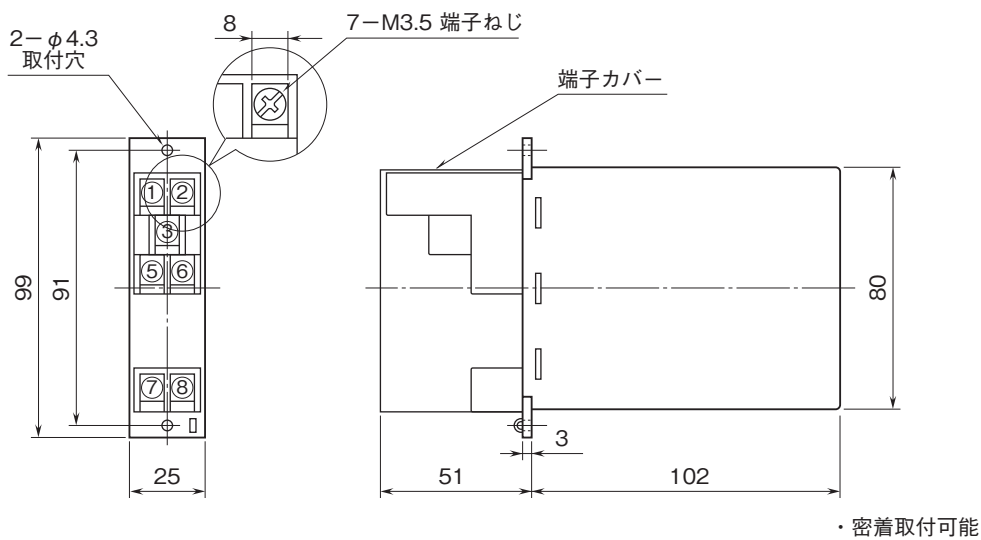

外形図

ラック取付形変換器 H-RACK シリーズ

アナログパルス変換器

(レンジ固定形)

特記事項

外形寸法図(単位:mm)・端子番号図

取付寸法図(単位:mm)

■単体または多連取付の場合

外形図

端子接続図

出力部接続例

■オープンコレクタ出力

■電圧パルス出力

■フォトMOSリレーパルス出力

・AC電源のとき

・DC電源のとき