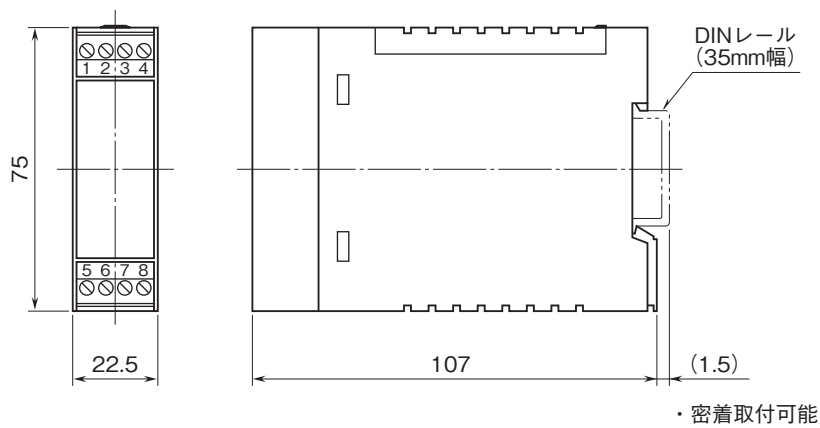

外形図

コンパクト変換器 ペースプット シリーズ

直流入力変換器

(アナログ形)

特記事項

外形寸法図(単位:mm)・端子番号図

端子接続図