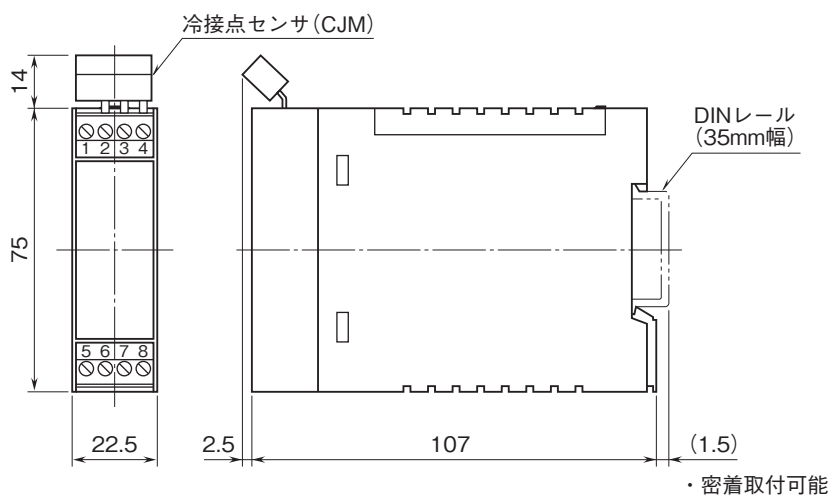

外形図

コンパクト変換器 ペースプット シリーズ

カップル変換器

(アナログ形)

特記事項

外形寸法図(単位:mm)・端子番号図

端子接続図