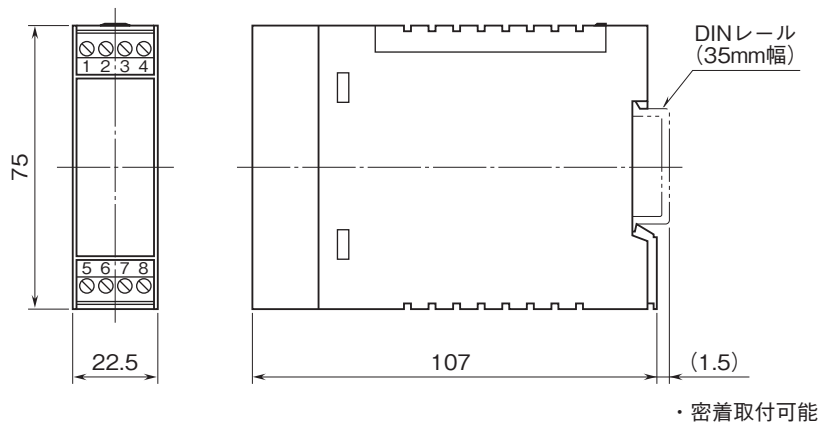

外形図

コンパクト変換器 ペースプット シリーズ

スローパルス変換器

(50Hz以上)

特記事項

外形寸法図(単位:mm)・端子番号図

端子接続図

入力部接続例