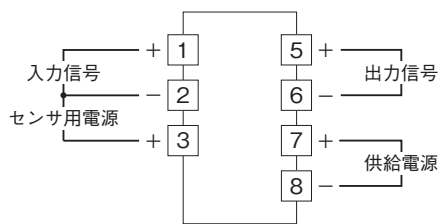

外形図

コンパクト変換器 ペースプット シリーズ

スローパルス変換器

(50Hz以上)

特記事項

外形寸法図(単位:mm)・端子番号図

端子接続図

入力部接続例