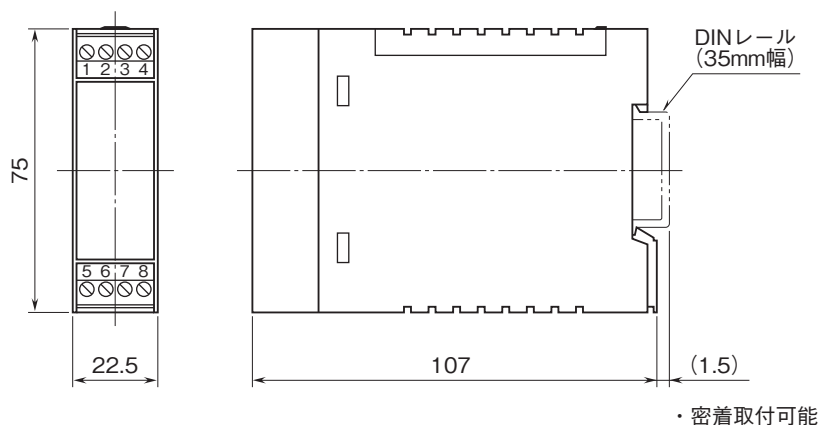

外形図

コンパクト変換器 ペースプット シリーズ

電源なしアイソレータ

特記事項

外形寸法図(単位:mm)・端子番号図

端子接続図