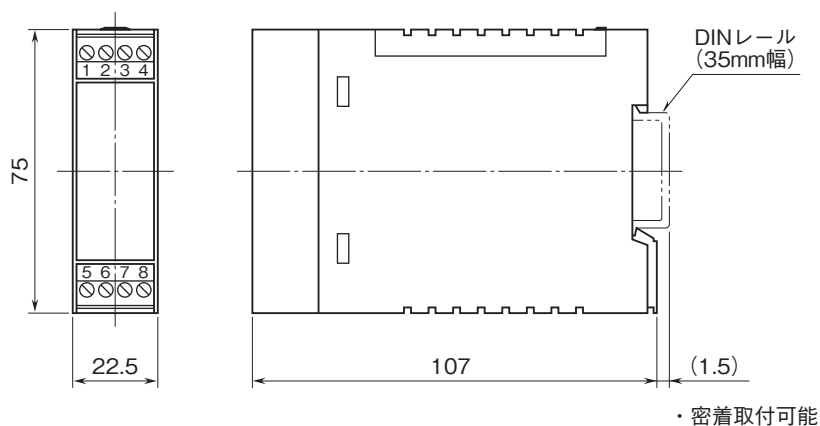

外形図

コンパクト変換器 ペースプット シリーズ

測温抵抗体変換器

(アナログ形)

特記事項

外形寸法図(単位:mm)・端子番号図

端子接続図