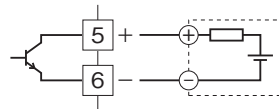

外形図

コンパクト変換器 ペースプット シリーズ

パルスアイソレータ

特記事項

外形寸法図(単位:mm)・端子番号図

端子接続図

入力部接続例

■有接点スイッチまたは
オープンコレクタ入力

出力部接続例

■オープンコレクタ出力

■電圧パルス入力

■電圧パルス出力