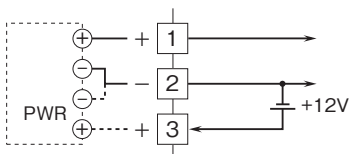

外形図

コンパクト変換器 ペースプット シリーズ

パルスアイソレータ

特記事項

外形寸法図(単位:mm)・端子番号図

端子接続図

入力部接続例

■有接点スイッチまたは
オープンコレクタ入力

出力部接続例

■オープンコレクタ出力

■電圧パルス入力

■電圧パルス出力