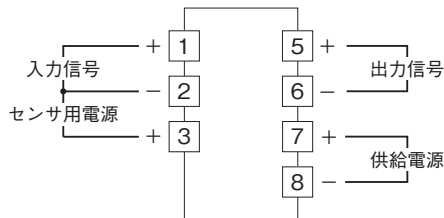

外形図

コンパクト変換器 ペースプット シリーズ

パルスアイソレータ

特記事項

外形寸法図(単位:mm)・端子番号図

端子接続図

入力部接続例

■有接点スイッチまたは
オープンコレクタ入力

出力部接続例

■オープンコレクタ出力

■電圧パルス入力

■電圧パルス出力