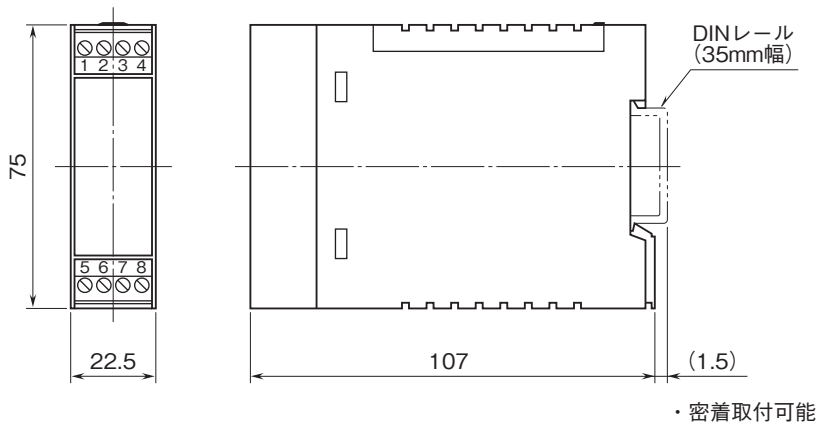

外形図

コンパクト変換器 ペースプット シリーズ

パルスアイソレータ

特記事項

外形寸法図(単位:mm)・端子番号図

端子接続図

入力部接続例

■有接点スイッチまたは
オープンコレクタ入力