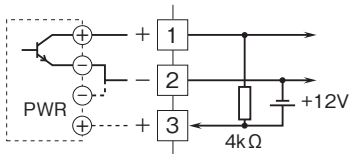

外形図

コンパクト変換器 ペースプット シリーズ

パルスアイソレータ

特記事項

外形寸法図(単位:mm)・端子番号図

端子接続図

入力部接続例

■有接点スイッチまたは
オープンコレクタ入力

出力部接続例

■オープンコレクタ出力

■電圧パルス入力

■電圧パルス出力