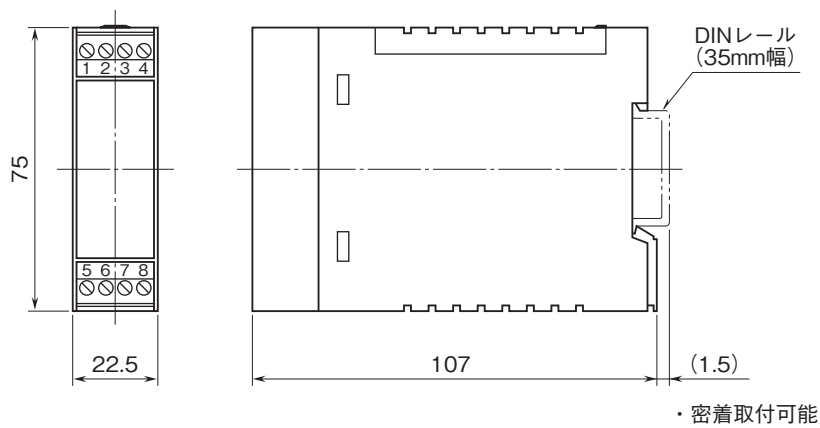

外形図

コンパクト変換器 ペースプット シリーズ

ポテンショメータ変換器

(アナログ形)

特記事項

外形寸法図(単位:mm)・端子番号図

端子接続図