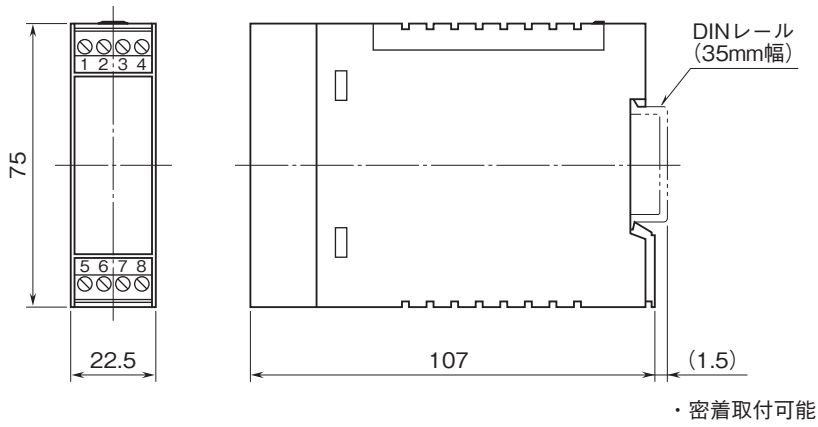

外形図

コンパクト変換器 ペースプット シリーズ

開平演算器

(入出力間非絶縁)

特記事項

外形寸法図(単位:mm)・端子番号図

端子接続図