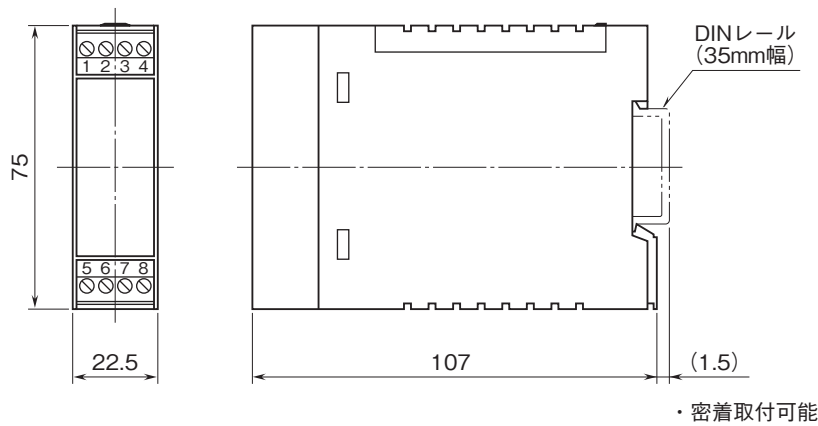

外形図

コンパクト変換器 ペースプット シリーズ

ディストリビュータ

(アナログ形、絶縁付)

特記事項

外形寸法図(単位:mm)・端子番号図

端子接続図