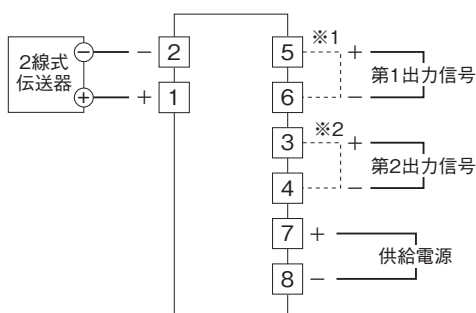

外形図

コンパクト変換器 ペースプット シリーズ

ディストリビュータ

(入出力間非絶縁)

特記事項

外形寸法図(単位:mm)

端子接続図

端子番号図(単位:mm)