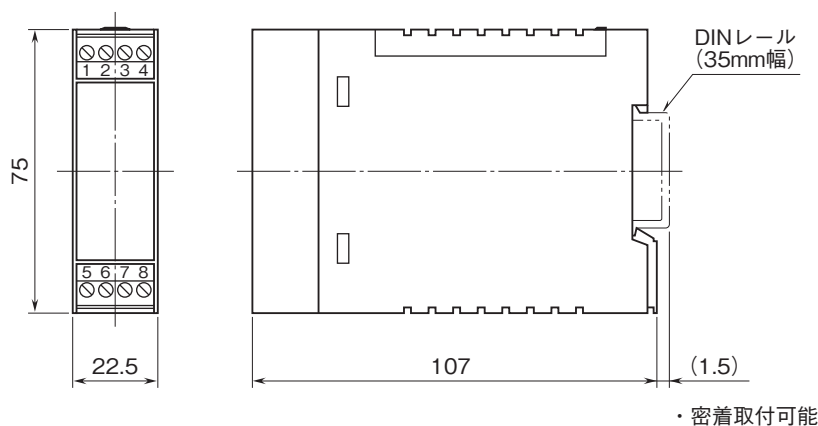

外形図

コンパクト変換器 ペースプット シリーズ

ディストリビュータ

(入出力間非絶縁)

特記事項

外形寸法図(単位:mm)

端子接続図

端子番号図(単位:mm)