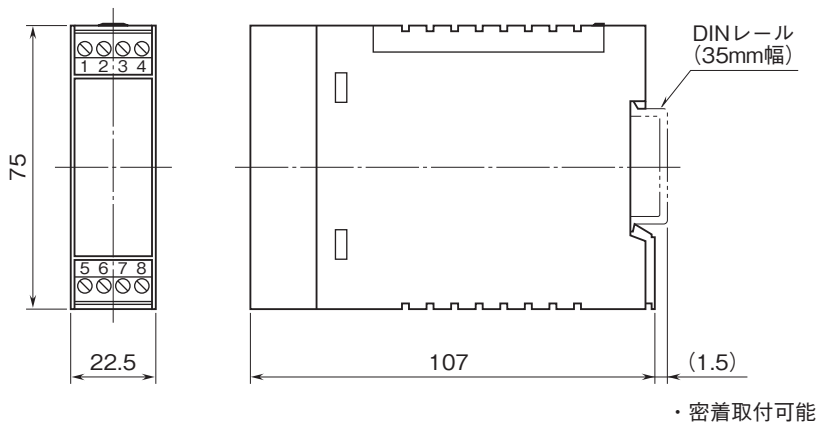

外形図

コンパクト変換器 ペースプット シリーズ

アナログパルス変換器

(レンジ固定形)

特記事項

外形寸法図(単位:mm)・端子番号図

端子接続図