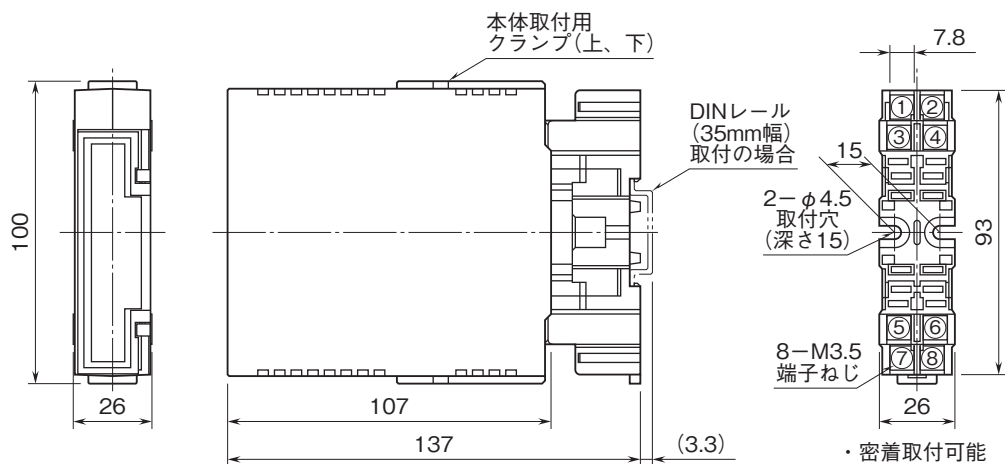

# 外形図

省スペース(AC電源)変換器 F・UNIT シリーズ

## カップル変換器

(アナログ形)

特記事項

### 外形寸法図(単位:mm)

## 端子番号図(単位:mm)