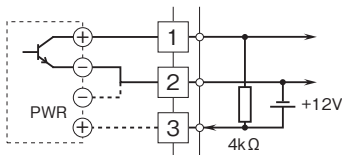

外形図

省スペース(AC電源)変換器 F・UNIT シリーズ

スローパルス変換器

(50Hz以上)

特記事項

外形寸法図(単位:mm)・端子番号図

端子接続図

入力部接続例

■無電圧スイッチ入力

■電圧パルス入力