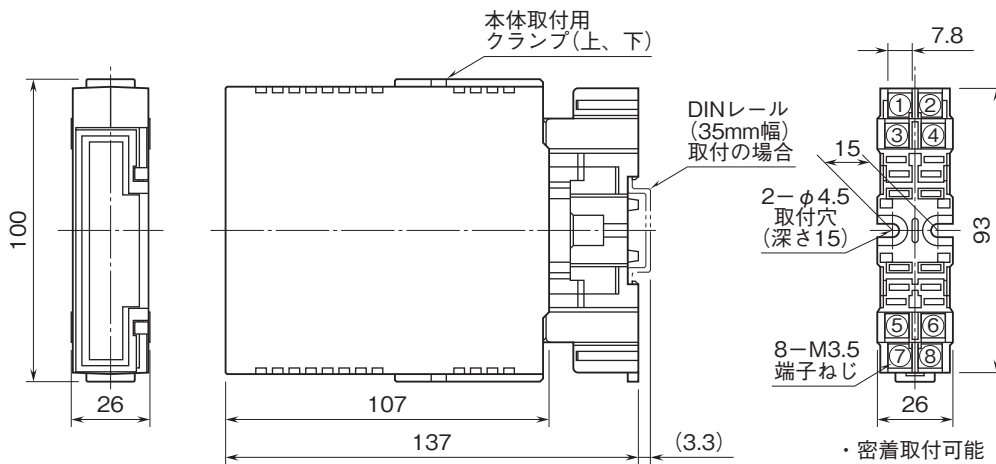

外形図

省スペース(AC電源)変換器 F・UNIT シリーズ

スローパルス変換器

(50Hz以上)

特記事項

外形寸法図(単位:mm)・端子番号図

端子接続図

入力部接続例