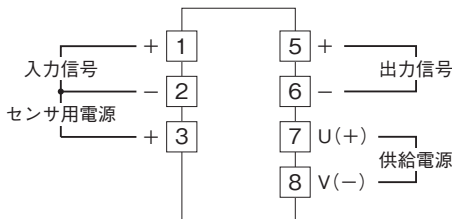

外形図

省スペース(AC電源)変換器 F・UNIT シリーズ

スローパルス変換器

(50Hz以上)

特記事項

外形寸法図(単位:mm)・端子番号図

端子接続図

入力部接続例