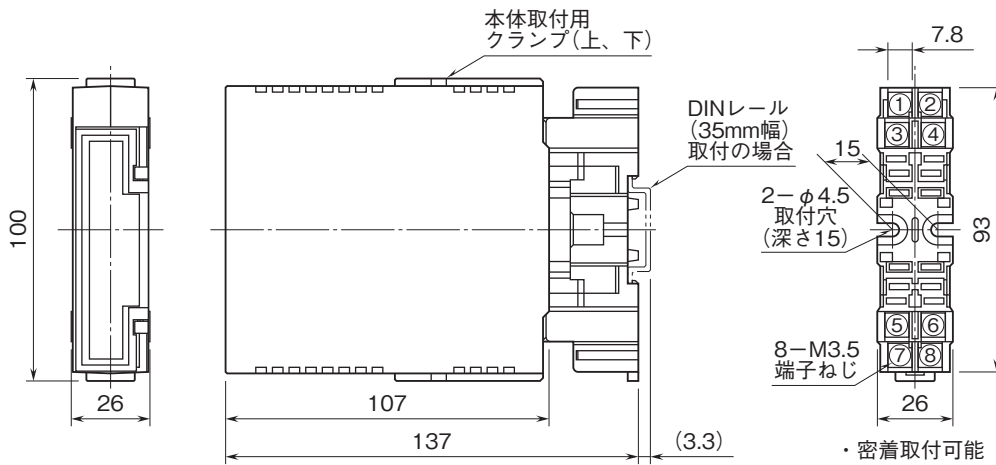

外形図

省スペース(AC電源)変換器 F・UNIT シリーズ

パルスアイソレータ

特記事項

外形寸法図(単位:mm)・端子番号図

端子接続図

入力部接続例

■オープンコレクタまたは有接点スイッチ入力