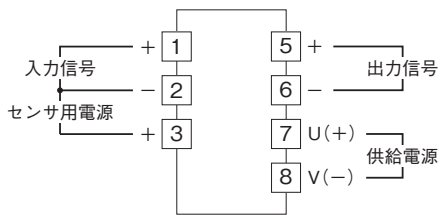

外形図

省スペース(AC電源)変換器 F・UNIT シリーズ

パルスアイソレータ

特記事項

外形寸法図(単位:mm)・端子番号図

端子接続図

入力部接続例

■オープンコレクタまたは有接点スイッチ入力

■電圧パルス入力

出力部接続例

■オープンコレクタ出力

■電圧パルス出力

■フォトMOSリレーパルス出力

・AC電源のとき

・DC電源のとき