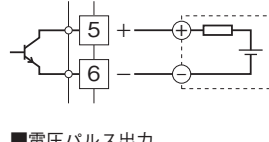

外形図

省スペース(AC電源)変換器 F・UNIT シリーズ

パルスアイソレータ

特記事項

外形寸法図(単位:mm)・端子番号図

端子接続図

入力部接続例

■オープンコレクタまたは有接点スイッチ入力

■電圧パルス入力

出力部接続例

■オープンコレクタ出力

■電圧パルス出力

■フォトMOSリレーパルス出力

・AC電源のとき

・DC電源のとき