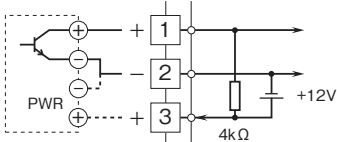

外形図

省スペース(AC電源)変換器 F・UNIT シリーズ

パルスアイソレータ

特記事項

外形寸法図(単位:mm)・端子番号図

端子接続図

入力部接続例

■オープンコレクタまたは有接点スイッチ入力

■電圧パルス入力

出力部接続例

■オープンコレクタ出力

■電圧パルス出力

■フォトMOSリレーパルス出力

・AC電源のとき

・DC電源のとき