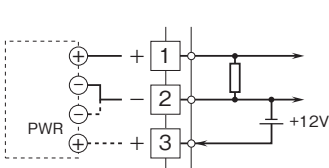

外形図

省スペース(AC電源)変換器 F・UNIT シリーズ

パルスアイソレータ

特記事項

外形寸法図(単位:mm)・端子番号図

端子接続図

入力部接続例

■オープンコレクタまたは有接点スイッチ入力

■電圧パルス入力

出力部接続例

■オープンコレクタ出力

■電圧パルス出力

■フォトMOSリレーパルス出力

・AC電源のとき

・DC電源のとき