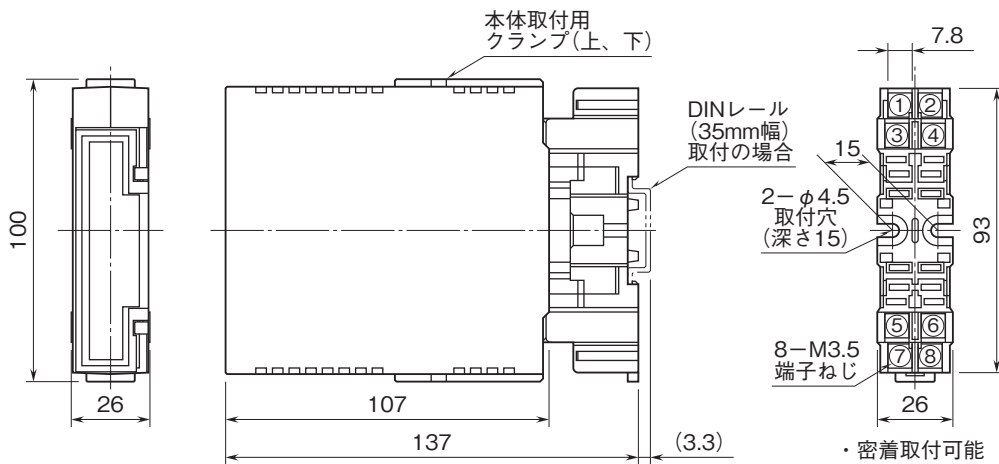

外形図

省スペース(AC電源)変換器 F・UNIT シリーズ

カップル変換器

(スペックソフト形)

特記事項

外形寸法図(単位:mm)

端子接続図

端子番号図(単位:mm)