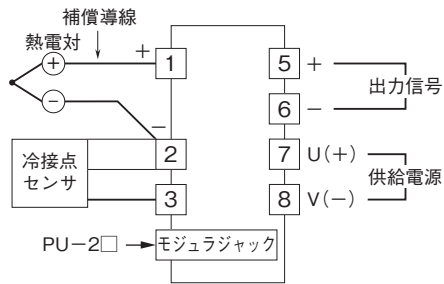

外形図

省スペース(AC電源)変換器 F・UNIT シリーズ

カップル変換器

(スペックソフト形)

特記事項

外形寸法図(単位:mm)

端子接続図

端子番号図(単位:mm)

冷接点センサ (CJM)