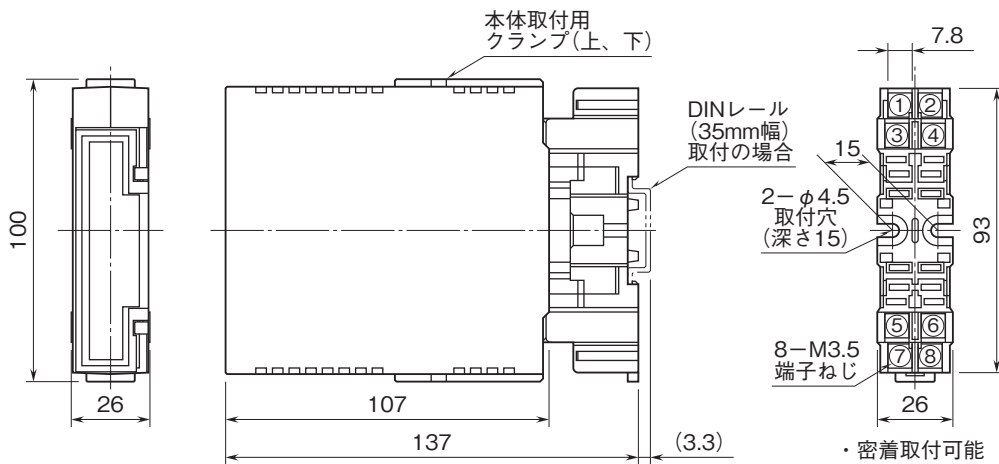

外形図

省スペース(AC電源)変換器 F・UNIT シリーズ

ディストリビュータ

(開平付、入出力間非絶縁)

特記事項

外形寸法図(単位:mm)・端子番号図

端子接続図