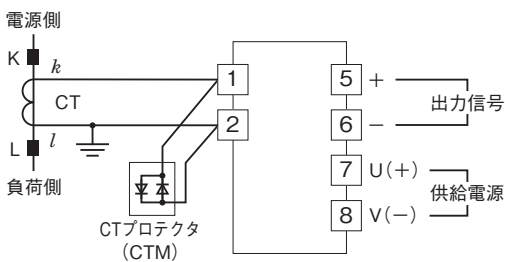

外形図

省スペース(AC電源)変換器 F・UNIT シリーズ

CT変換器

(実効値演算形)

特記事項

外形寸法図(単位:mm)

端子接続図

端子番号図(単位:mm)