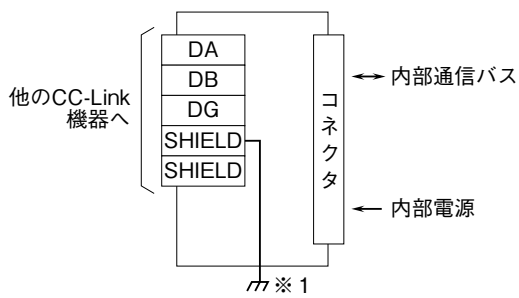

外形図

横河電機製 PLC 用
CC-Link マスタモジュール

特記事項

外形寸法図 (単位: mm)

端子接続図

※1、ベースモジュールにて接地