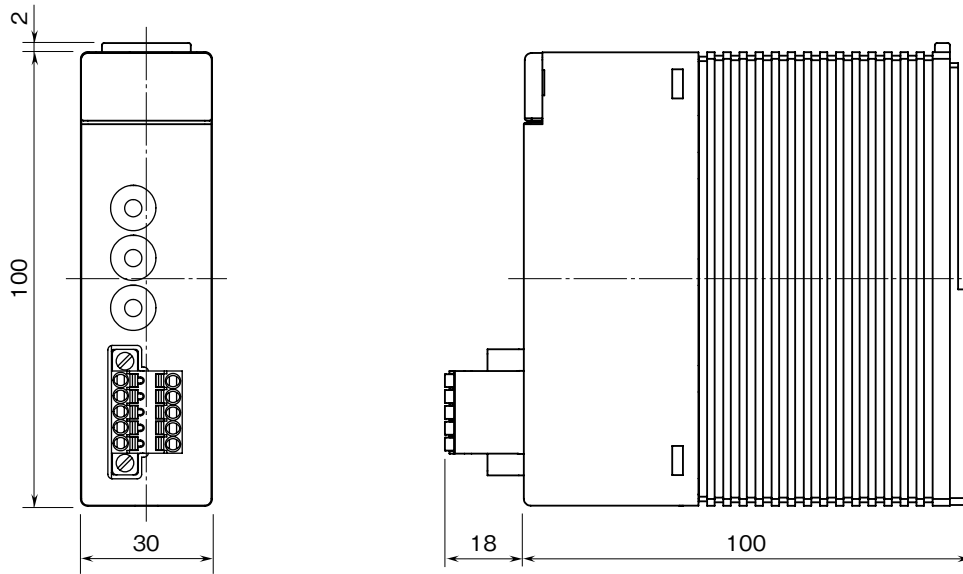

外形図

横河電機製 PLC 用
CC-Link マスタモジュール

特記事項

外形寸法図 (単位: mm)

端子接続図

※1、ベースモジュールにて接地