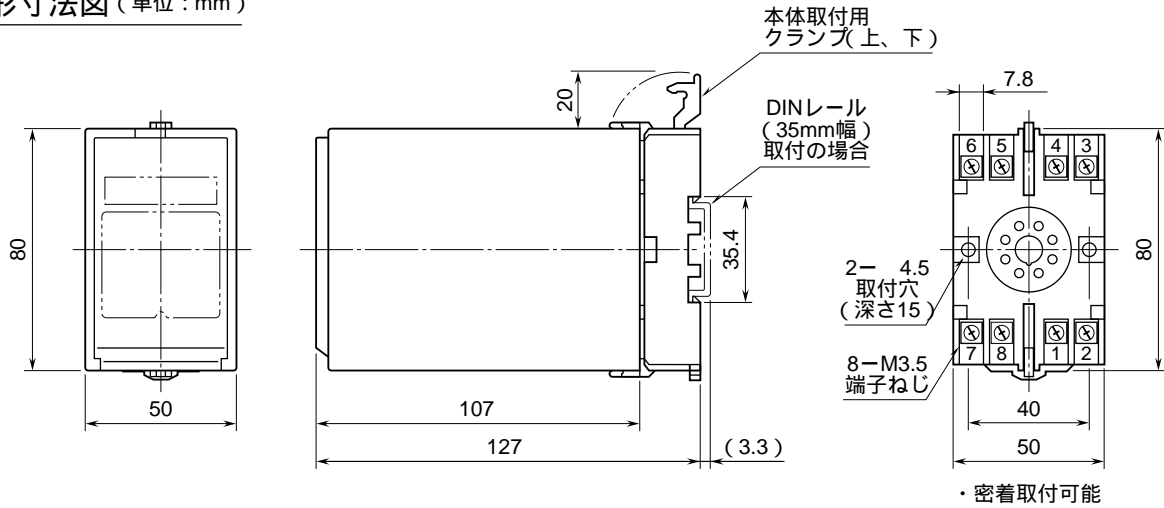

外形図

0.01 Hz 以上

超スローパルス変換器

特記事項

外形寸法図 (単位: mm)

端子接続図