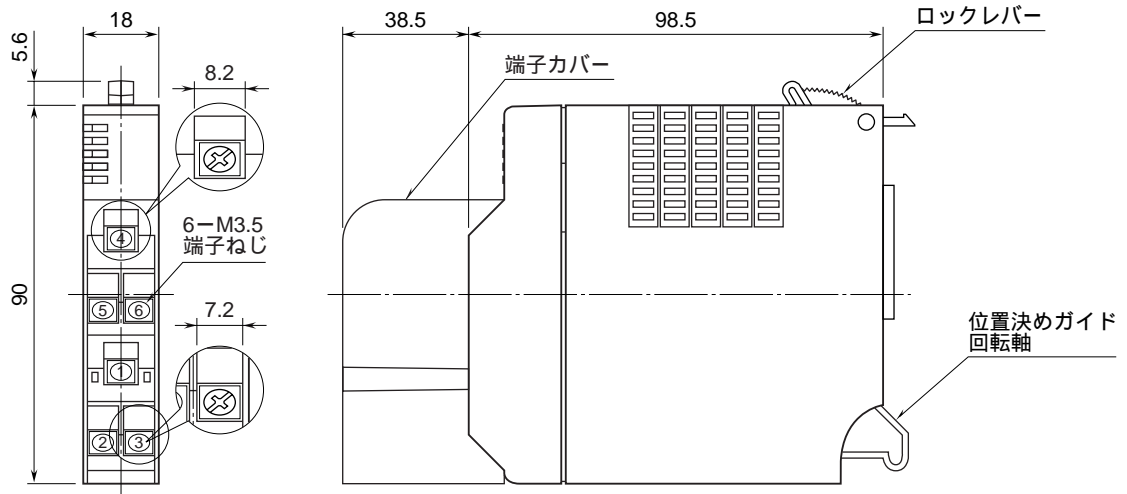

外形図

パルス出力カード

特記事項

外形寸法図 (単位: mm)

端子接続図