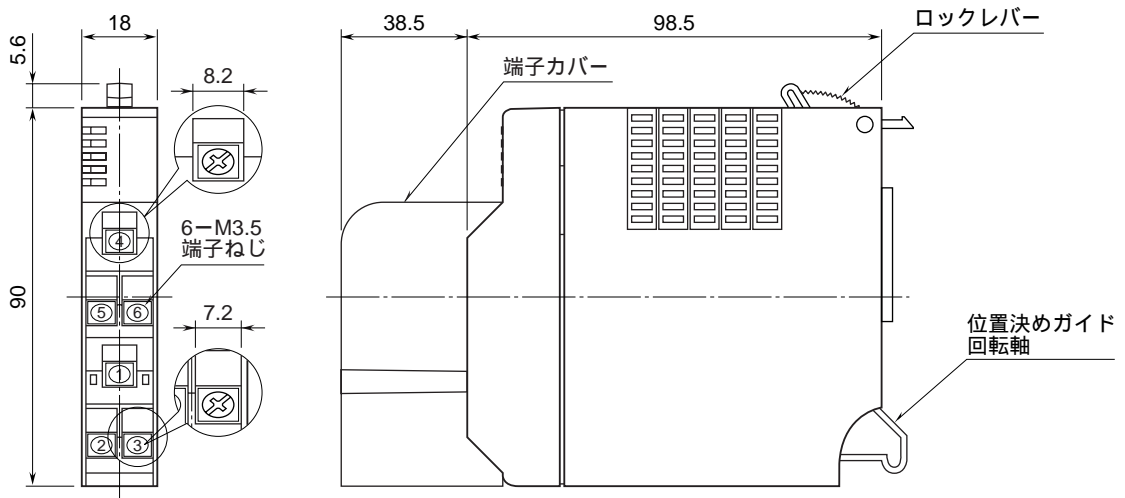

外形図

ねじ端子台形、Do 4点 (リレー)

接点出力カード

特記事項

外形寸法図 (単位: mm)

端子接続図