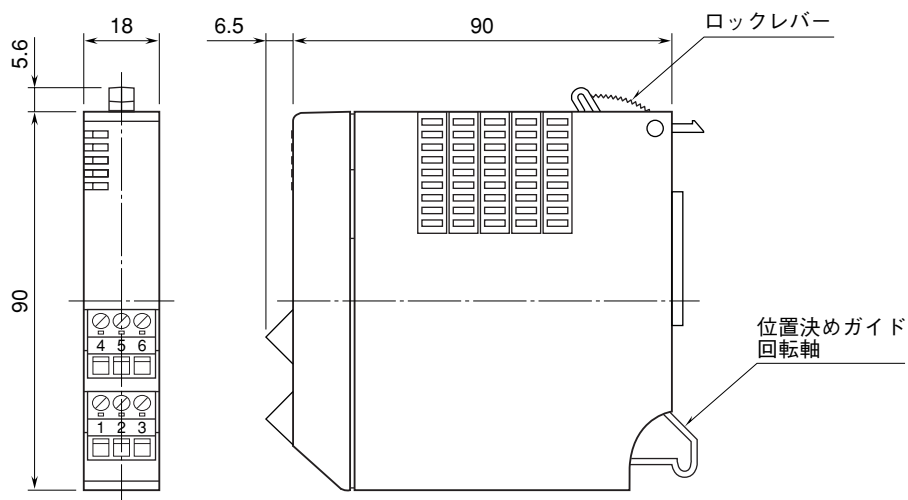

外形図

Do 4点 (リレー)
接点出力カード

特記事項

外形寸法図 (単位: mm)

端子接続図