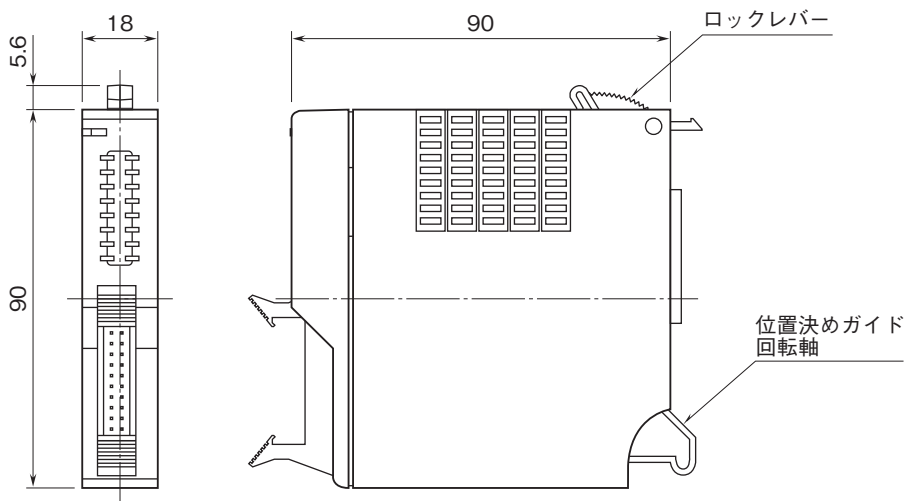

外形図

テレメータ D5 シリーズ

接点出力カード

(Do16点(オープンコレクタ))

特記事項

外形寸法図(単位:mm)

端子接続図