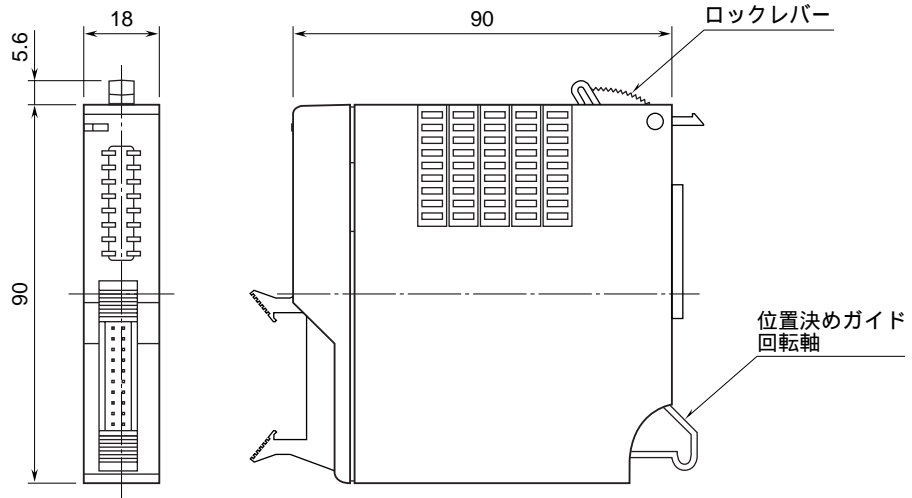

外形図

Do 16点 (オープンコレクタ)  
接点出力カード

特記事項

外形寸法図 (単位: mm)

端子接続図