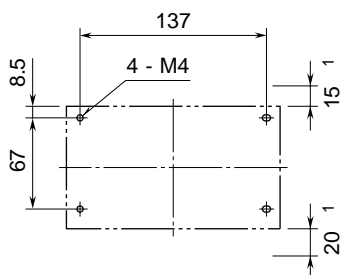

外形図

上位監視用
ベース

特記事項

外形寸法図 (単位: mm)

D5 - BSW3

D5 - BSW5

D5 - BSW9

取付寸法図 (単位 : mm)

D5 - BSW3

1、ベースの上下にカード取付スペースをおとり下さい。

D5 - BSW5

1、ベースの上下にカード取付スペースをおとり下さい。

D5 - BSW9

1、ベースの上下にカード取付スペースをおとり下さい。