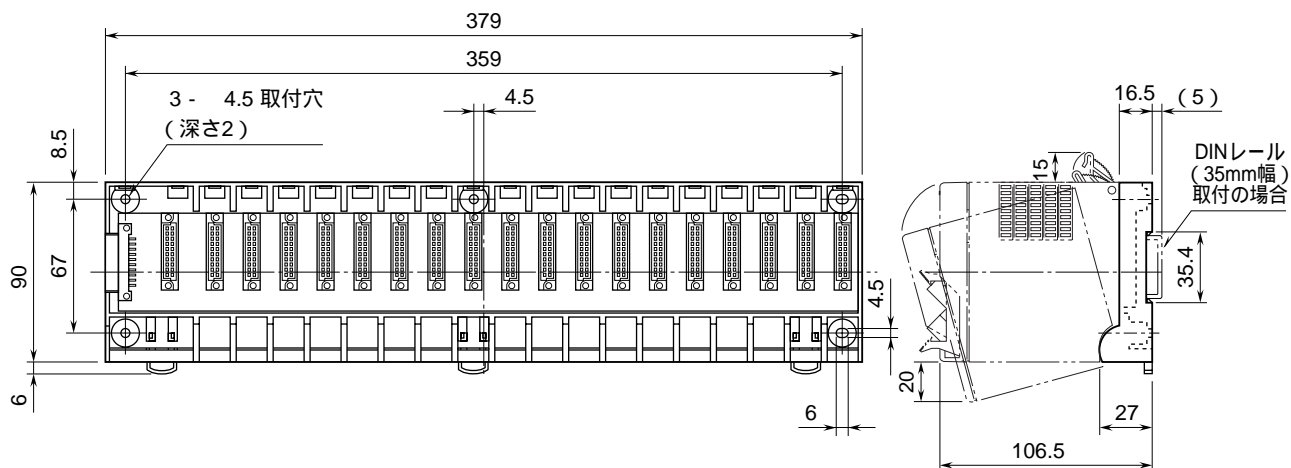

外形図

上位監視用
ベース

特記事項

外形寸法図 (単位: mm)

D5 - BSW3

D5 - BSW5

D5 - BSW9

取付寸法図 (単位 : mm)

D5 - BSW3

1、ベースの上下にカード取付スペースをおとり下さい。

D5 - BSW5

1、ベースの上下にカード取付スペースをおとり下さい。

D5 - BSW9

1、ベースの上下にカード取付スペースをおとり下さい。