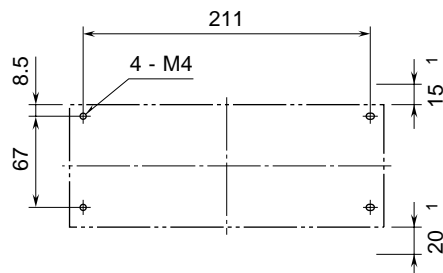

外形図

上位監視用
ベース

特記事項

外形寸法図 (単位: mm)

D5 - BSW3

D5 - BSW5

D5 - BSW9

取付寸法図 (単位 : mm)

D5 - BSW3

1、ベースの上下にカード取付スペースをおとり下さい。

D5 - BSW5

1、ベースの上下にカード取付スペースをおとり下さい。

D5 - BSW9

1、ベースの上下にカード取付スペースをおとり下さい。