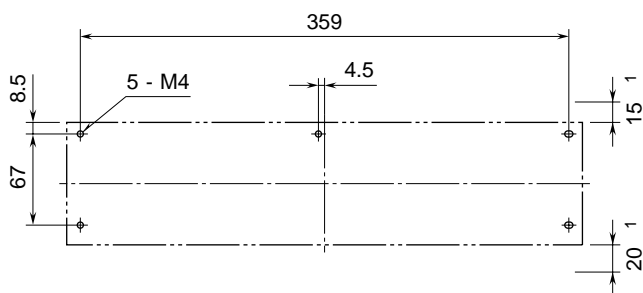

外形図

上位監視用
ベース

特記事項

外形寸法図 (単位: mm)

D5 - BSW3

D5 - BSW5

D5 - BSW9

取付寸法図 (単位 : mm)

D5 - BSW3

1、ベースの上下にカード取付スペースをおとり下さい。

D5 - BSW5

1、ベースの上下にカード取付スペースをおとり下さい。

D5 - BSW9

1、ベースの上下にカード取付スペースをおとり下さい。