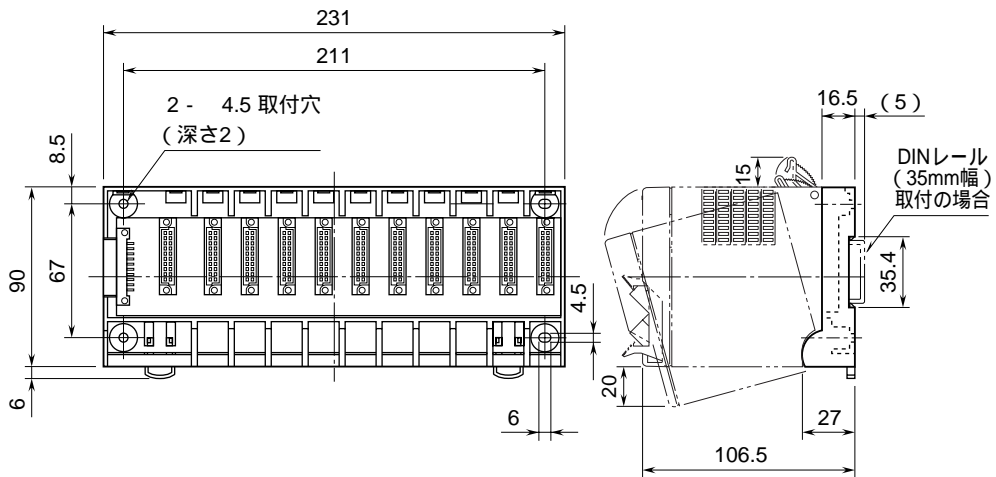

外形図

上位監視用
ベース

特記事項

外形寸法図 (単位: mm)

D5 - BSW3

D5 - BSW5

D5 - BSW9

取付寸法図 (単位 : mm)

D5 - BSW3

1、ベースの上下にカード取付スペースをおとり下さい。

D5 - BSW5

1、ベースの上下にカード取付スペースをおとり下さい。

D5 - BSW9

1、ベースの上下にカード取付スペースをおとり下さい。