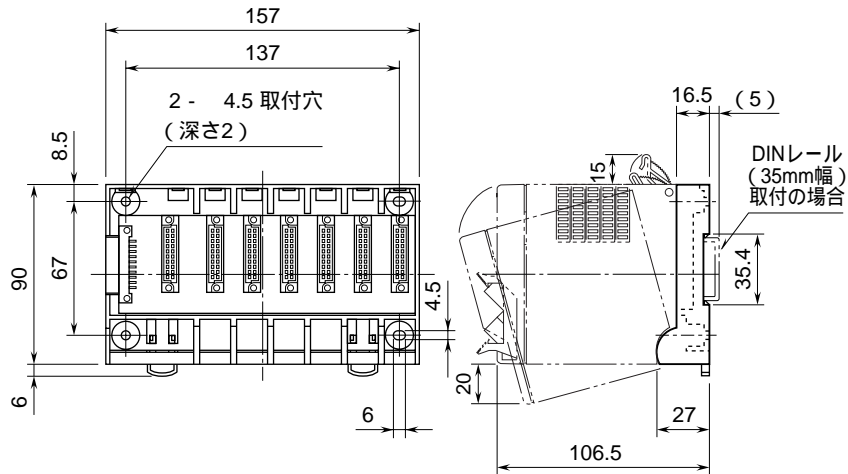

外形図

上位監視用
ベース

特記事項

外形寸法図 (単位: mm)

D5 - BSW3

D5 - BSW5

D5 - BSW9

取付寸法図 (単位 : mm)

D5 - BSW3

1、ベースの上下にカード取付スペースをおとり下さい。

D5 - BSW5

1、ベースの上下にカード取付スペースをおとり下さい。

D5 - BSW9

1、ベースの上下にカード取付スペースをおとり下さい。