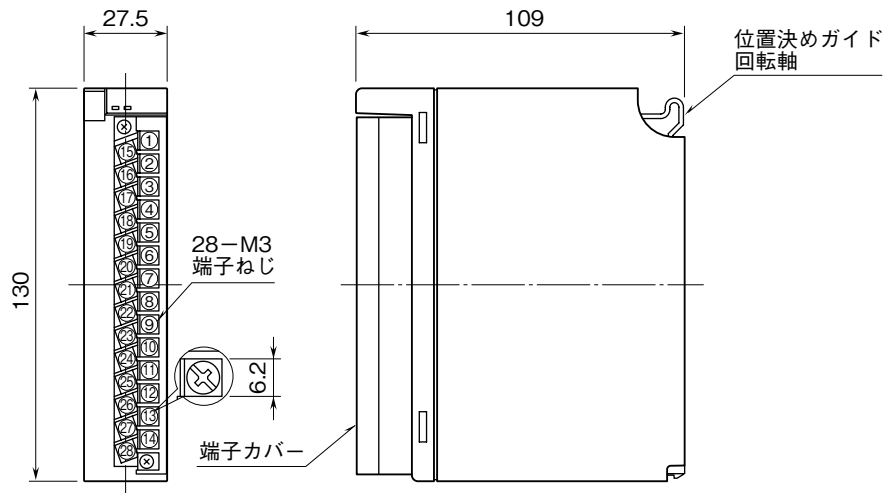

外形図

絶縁 8 点
直流電流入力カード

特記事項

外形寸法図 (単位: mm)

端子接続図