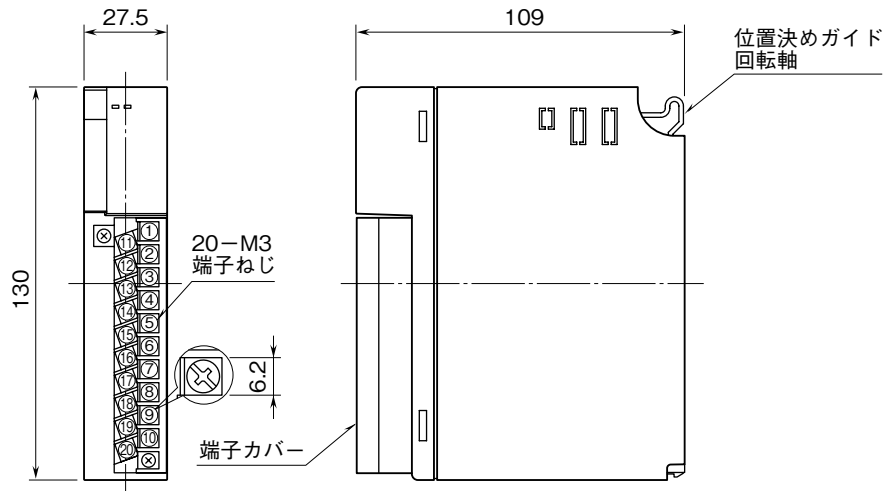

外形図

絶縁 4 点
直流電流入力カード

特記事項

外形寸法図 (単位: mm)

端子接続図