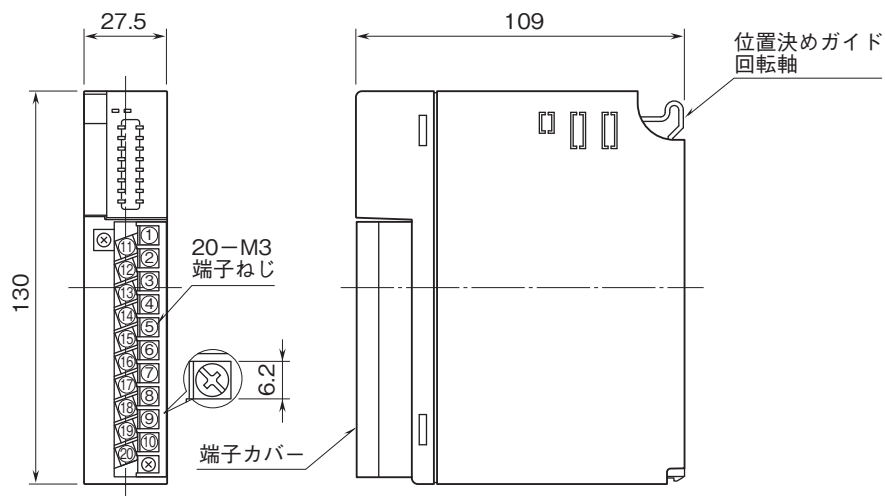

外形図

テレメータ D3 シリーズ

パルス出力カード

(Po16点(オープンコレクタ))

特記事項

外形寸法図(単位:mm)・端子番号図

外形図

端子接続図