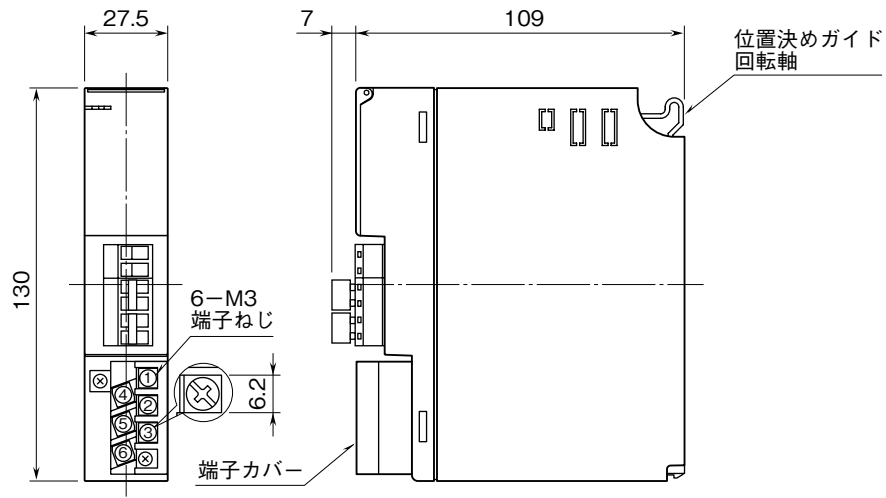

**外形図**

多重伝送 (SIN-NET) 用、専用回線符号品目  
**50 bps テレメータカード**

特記事項

外形寸法図 (単位: mm)

端子接続図