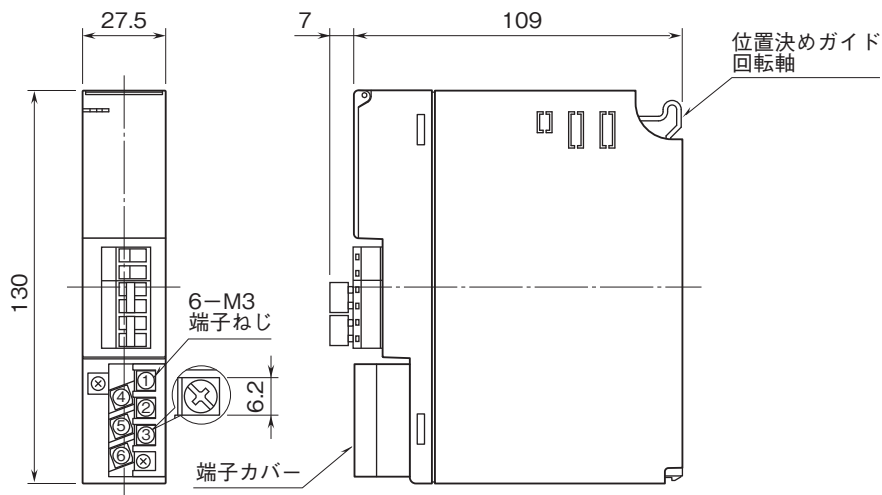

外形図

テレメータ D3 シリーズ

50bps通信カード

(専用回線符号品目、Modbus、1対n専用)

特記事項

外形寸法図(単位:mm)・端子番号図

端子接続図