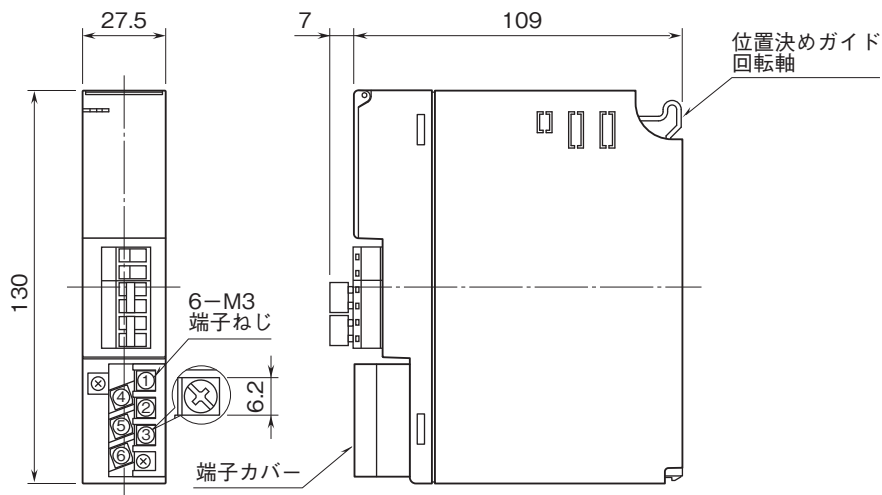

外形図

テレメータ D3 シリーズ

50bps通信カード

(専用回線 符号品目)

特記事項

外形寸法図(単位:mm)・端子番号図

端子接続図