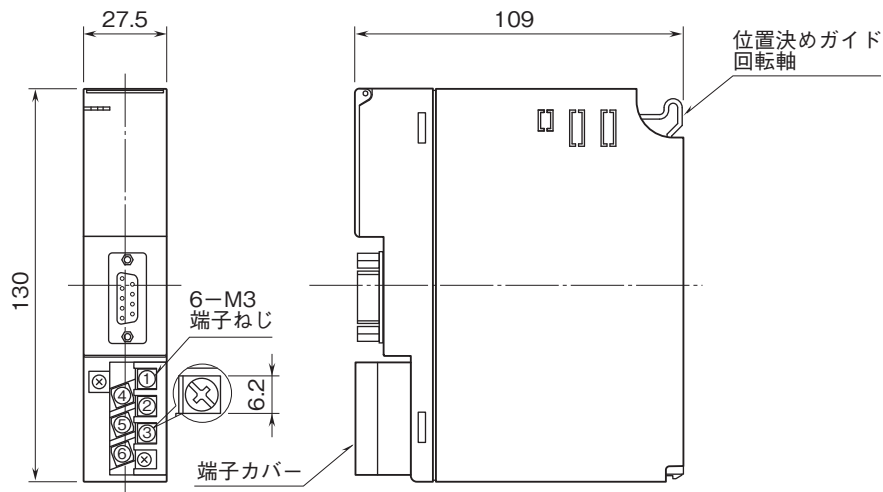

外形図

テレメータ D3 シリーズ

モデムインタフェースカード

- ・1:n専用(親局)
- ・デジタル簡易無線モデム U7000UJC181(登録局)対応

特記事項

外形寸法図(単位:mm)・端子番号図

端子接続図