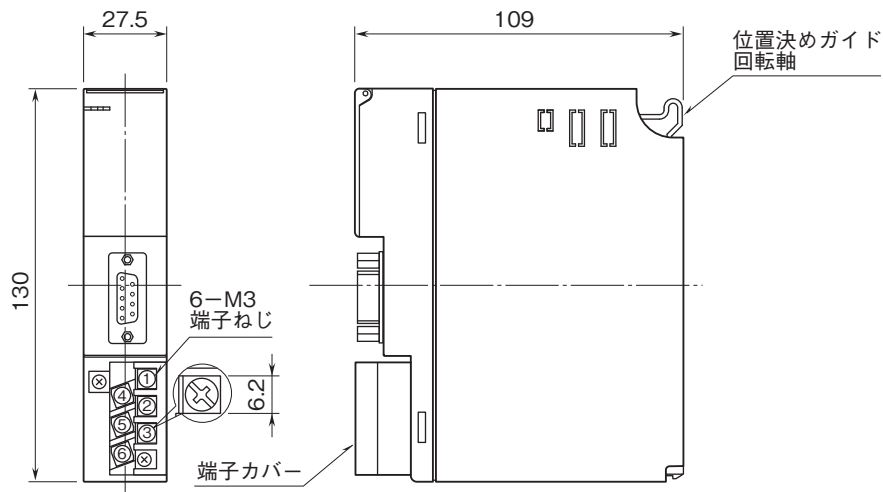

外形図

テレメータ D3 シリーズ

モデムインタフェースカード

- ・1:n専用(親局)
- ・デジタル簡易無線モデム U7000UJC121(免許局)対応

特記事項

外形寸法図(単位:mm)・端子番号図

端子接続図