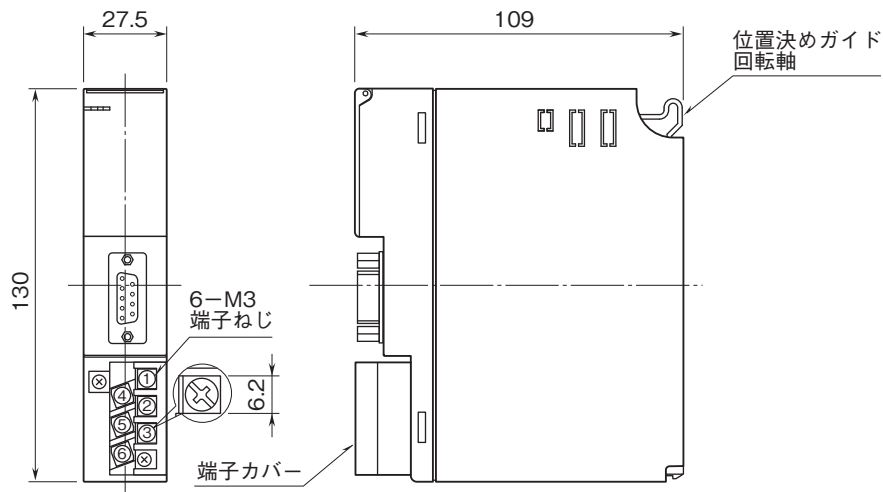

外形図

テレメータ D3 シリーズ

モデムインタフェースカード

- ・1:1専用(リピータ機能付)
- ・デジタル簡易無線モデム U7000UJC121(免許局)対応

特記事項

外形寸法図(単位:mm)・端子番号図

端子接続図

※1、供給電源回路なしのときは付きません。
 注) FG端子は保護接地端子(Protective Conductor Terminal)ではありません。