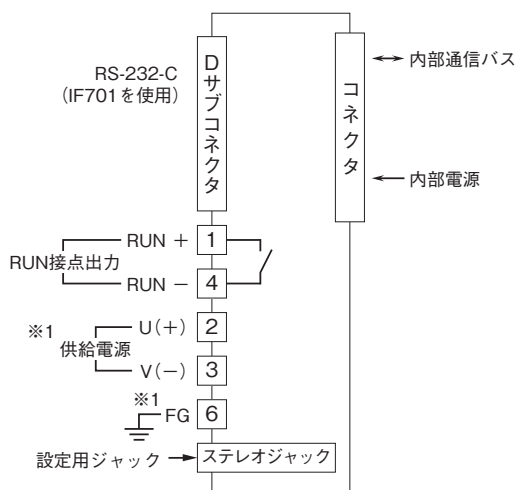

外形図

テレメータ D3 シリーズ

モデムインタフェースカード

- ・1:1専用(リピータ機能付)
- ・デジタル簡易無線モデム U7000UJC121(免許局)対応

特記事項

外形寸法図(単位:mm)・端子番号図

端子接続図

※1、供給電源回路なしのときは付きません。
 注) FG端子は保護接地端子(Protective Conductor Terminal)ではありません。