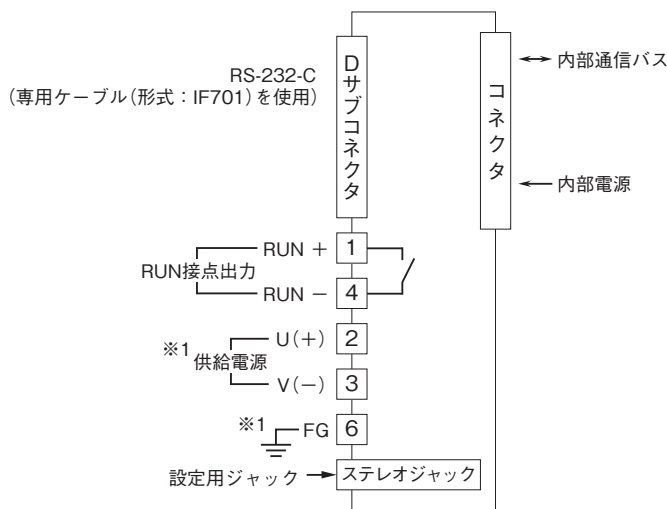

外形図

テレメータ D3 シリーズ

モデムインタフェースカード

- ・1:1専用(リピータ機能付)
- ・デジタル簡易無線モデム U7000VJC121(免許局)対応

特記事項

外形寸法図(単位:mm)・端子番号図

端子接続図

※1、供給電源回路なしのときは付きません。
注) FG端子は保護接地端子(Protective Conductor Terminal)ではありません。