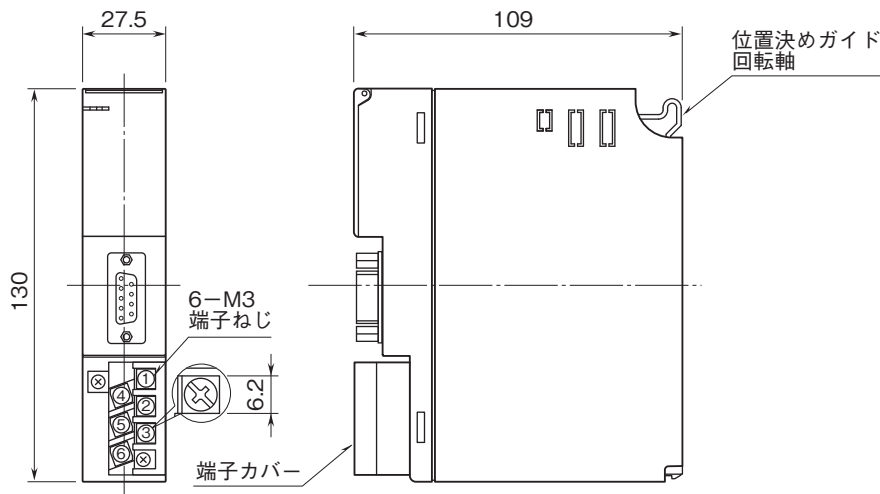

外形図

テレメータ D3 シリーズ

モデムインタフェースカード

- ・1:1専用(リピータ機能付)
- ・デジタル簡易無線モデム U7000VJC121(免許局)対応

特記事項

外形寸法図(単位:mm)・端子番号図

端子接続図

※1、供給電源回路なしのときは付きません。
注) FG端子は保護接地端子(Protective Conductor Terminal)ではありません。