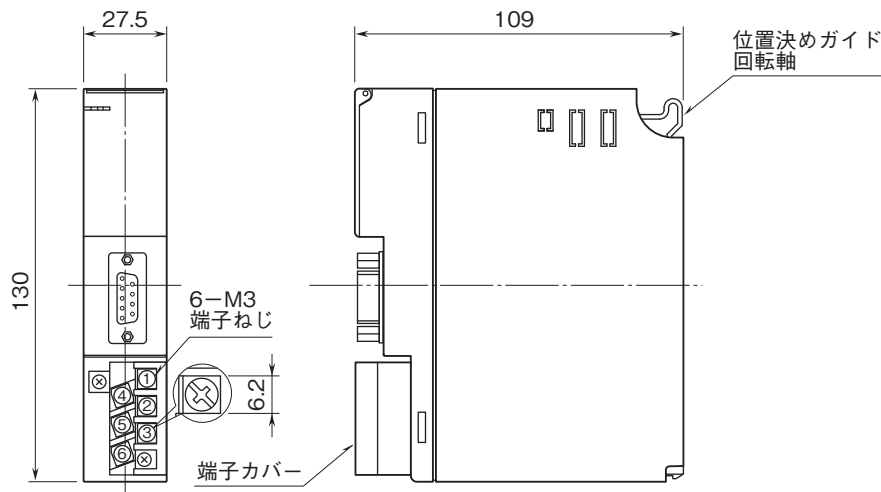

外形図

テレメータ D3 シリーズ

モデムインタフェースカード

(1:1専用(リピータ機能付)、無線データ通信モデムRMD2対応)

特記事項

外形寸法図(単位:mm)・端子番号図

端子接続図