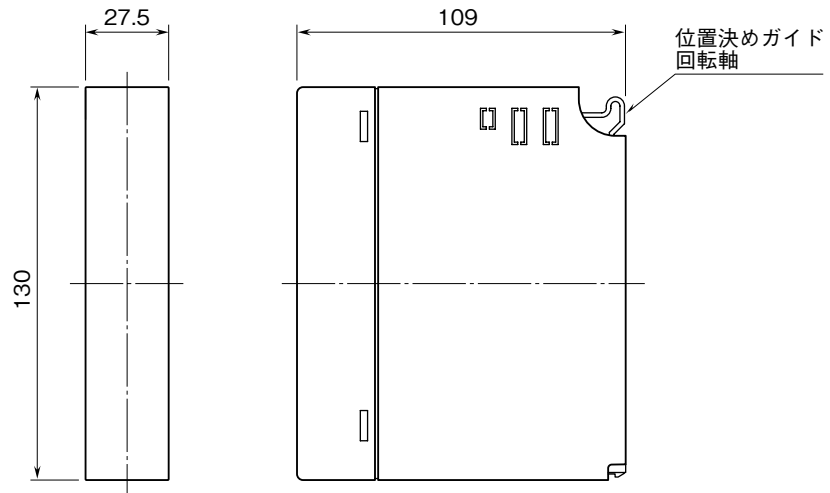

<p><b>MSYSTEM</b> 株式会社 エム・システム技研</p>	<p><b>D3-DM</b></p>	<p><b>D3 シリーズ</b></p>
<p><b>外形図</b></p>	<p>ダミーカード</p>	

特記事項

-----

-----

**外形寸法図** (単位: mm)

■Aタイプ

■Bタイプ (付加コード/B)