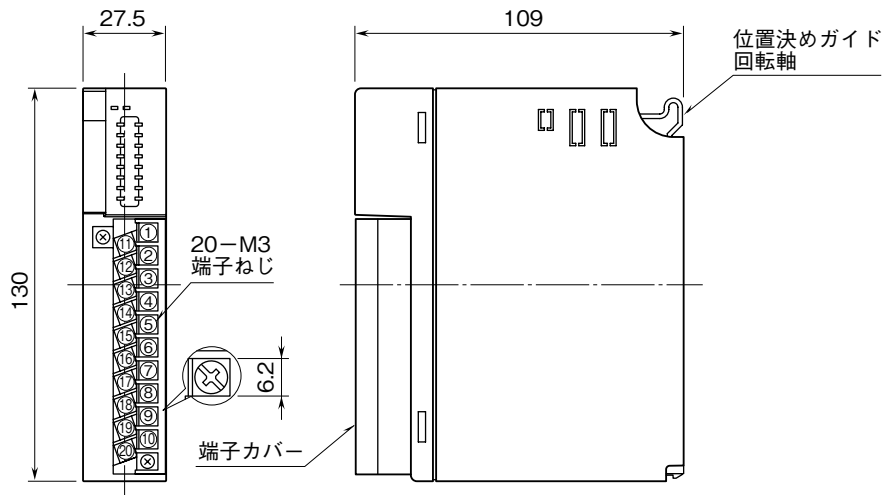

MSYSTEM <small>株式会社 エム・システム技研</small>	D3-DC8	D3 シリーズ
外形図	Do 8 点 (リレー) 接点出力カード	

特記事項

外形寸法図 (単位: mm)

端子接続図