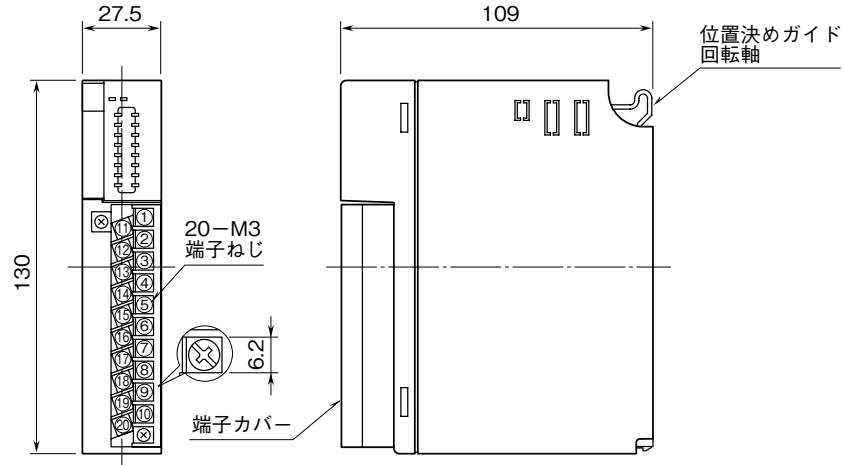

外形図

Do 16点 (トライアック)
接点出力カード

特記事項

外形寸法図 (単位: mm)

端子接続図