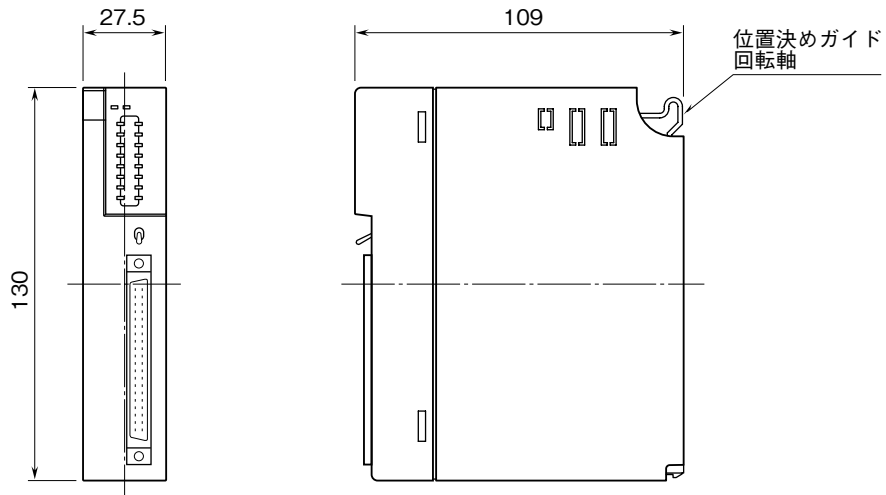

MSYSTEM <small>株式会社 エム・システム技研</small>	D3-BC32A	D3 シリーズ
外形図	BCD 7桁 (オープンコレクタ) BCD 出力カード	

特記事項

外形寸法図 (単位: mm)

端子接続図