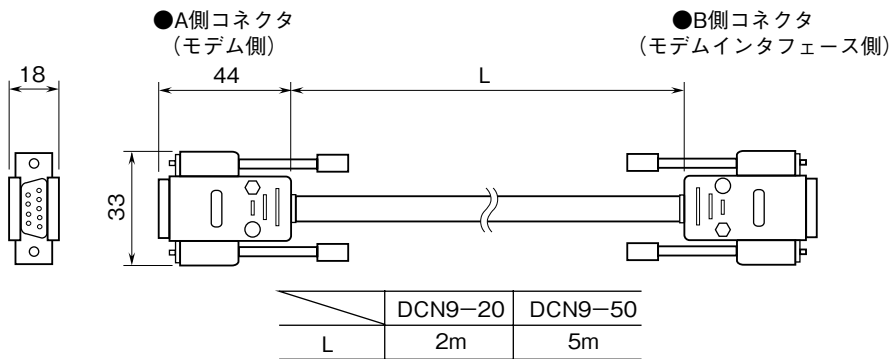

**外形図**

RMD2 用  
専用ケーブル

特記事項

**外形寸法図** (単位: mm)

■コネクタピン配列

■配線図