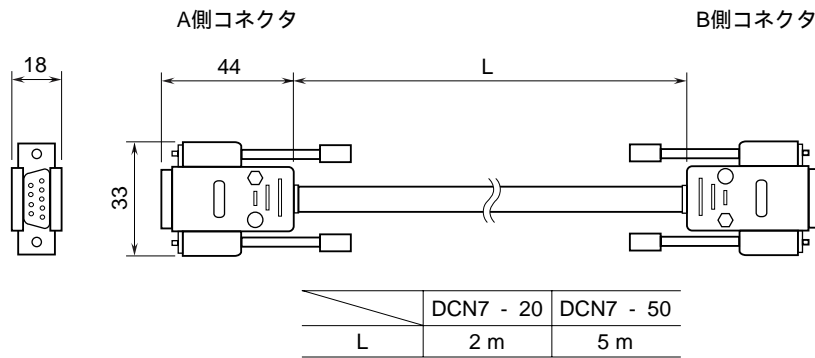

外形図

RS ケーブル

特記事項

外形寸法図 (単位: mm)・コネクタピン配列

コネクタピン配列

配線図