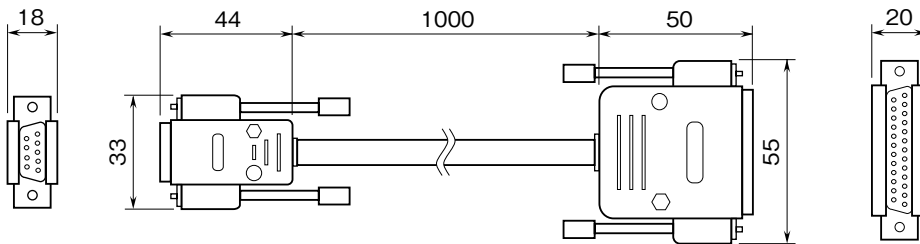

外形図

D サブ 9 ピン - 25 ピン、シールド付
RS ケーブル

特記事項

外形寸法図 (単位: mm) ・ コネクタピン配列

■コネクタピン配列

■配線図