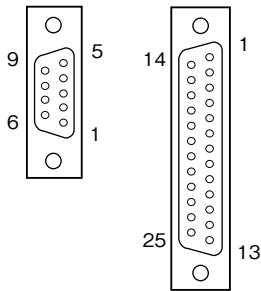

外形図

D サブ 9 ピン - 25 ピン、シールド付
RS ケーブル

特記事項

外形寸法図 (単位: mm) ・ コネクタピン配列

■コネクタピン配列

■配線図