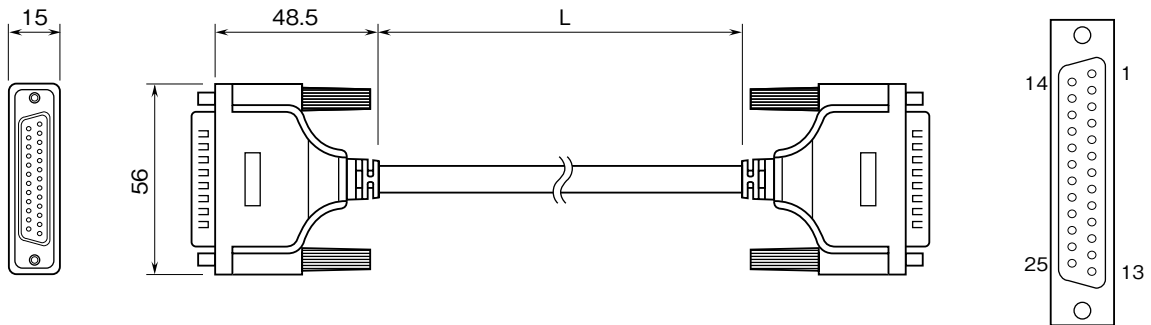

## 外形図

Dサブ 25ピン - 25ピン  
専用ケーブル

特記事項

### 外形寸法図 (単位: mm) ・ コネクタピン配列

■コネクタピン配列

	DCN1-01	DCN1-02
L	10cm	20cm

■配線図